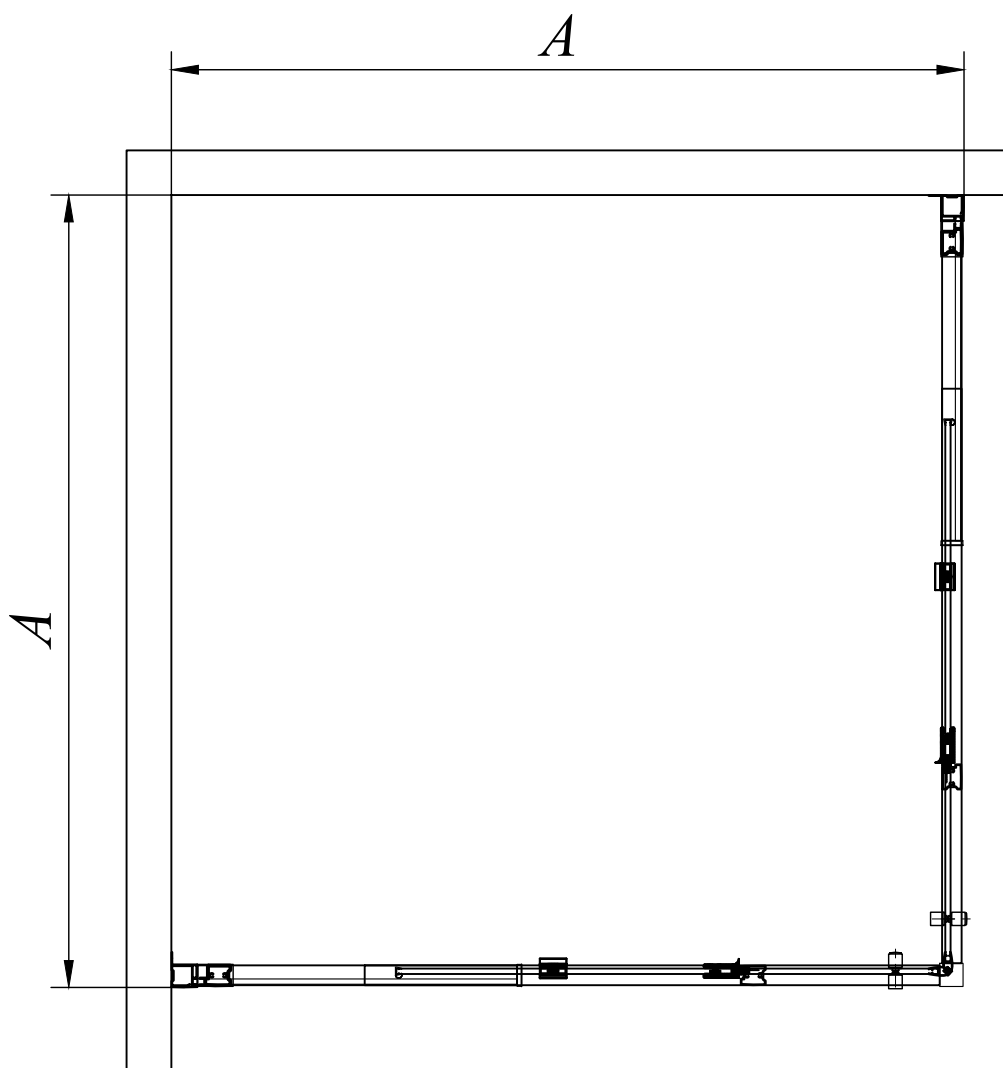

<i>Номер</i>	<i>Вид</i>	<i>Описание</i>	<i>Количество</i>
17			2 шт
18		ST3.9*19	8 шт
19			2 шт
20		ST3.5*9.5	6 шт
21			2 шт
22			1 шт
23		Ø2.8	1 шт
24		M4	1 шт

<i>Размерность (мм)</i>	<i>Установочный размер (мм)</i>
	<i>A</i>
<i>800-900*800-900</i>	<i>785 - 900</i>
<i>900-1000*900-1000</i>	<i>885 - 1000</i>