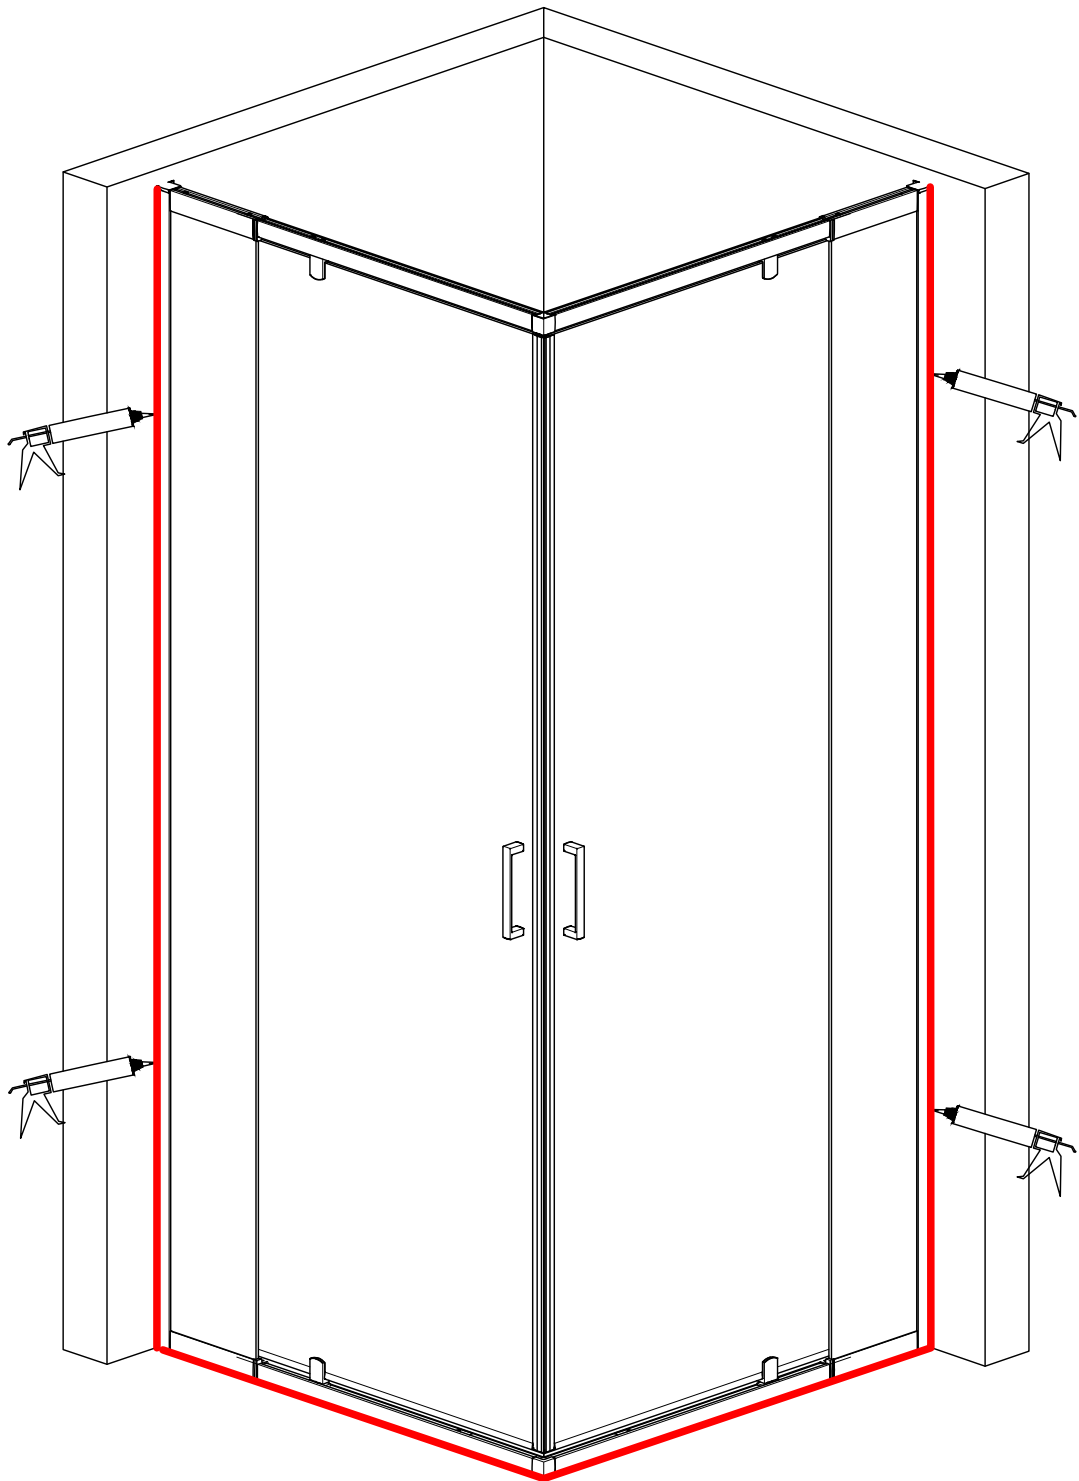

Убедитесь перед установкой изделия, что установленный поддон или ванна выровнены, устойчивы. При помощи строительного уровня убедитесь что стены ровные и не имеют завалов и отклонений, промерьте угол ниши, куда будет устанавливаться изделие, он должен быть равен 90 градусам.

<i>Номер</i>	<i>Вид</i>	<i>Описание</i>	<i>Количество</i>
17			2 шт
18		ST3.9*19	8 шт
19			2 шт
20		ST3.5*9.5	6 шт
21			2 шт
22			1 шт
23		Ø2.8	1 шт
24		M4	1 шт

<i>Размерность (мм)</i>	<i>Установочный размер (мм)</i>
	<i>A</i>
<i>800-900*800-900</i>	<i>785 - 900</i>
<i>900-1000*900-1000</i>	<i>885 - 1000</i>