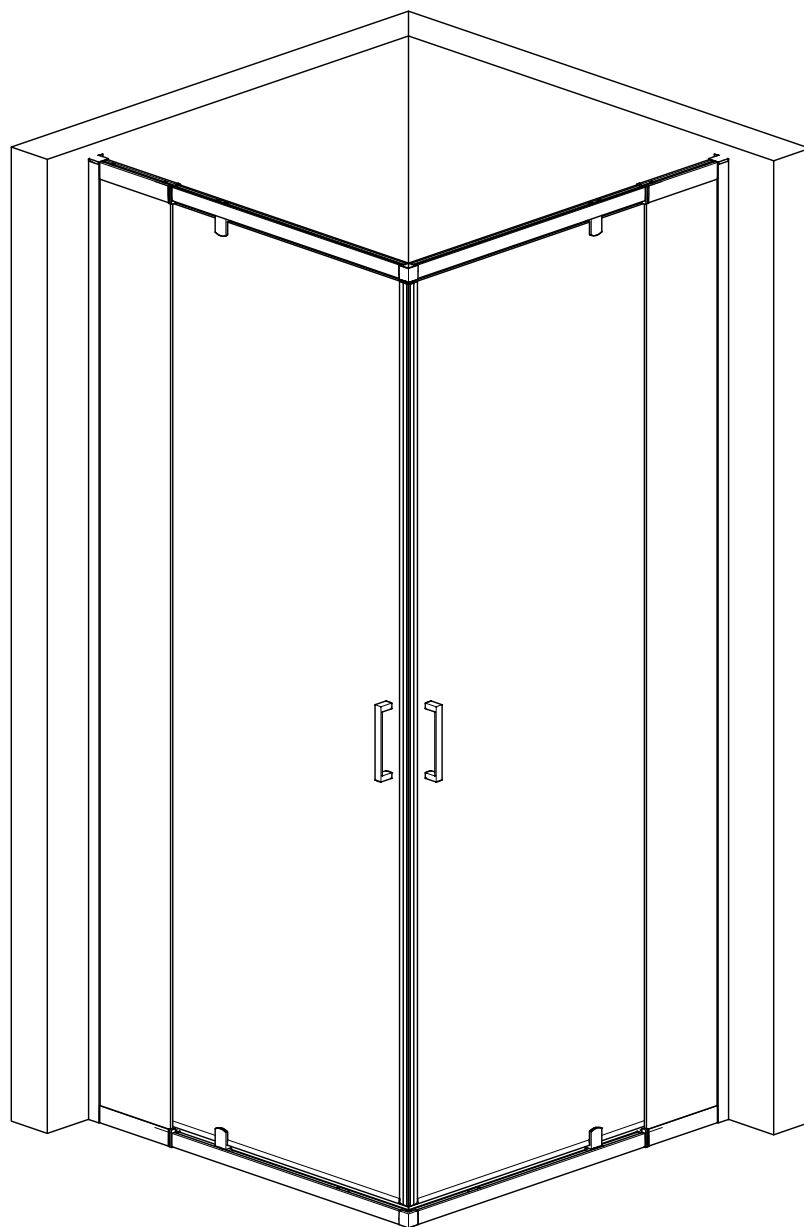

*Модель RGW PA 038*

*Инструкция по сборке и установке изделия*

*Пожалуйста внимательно прочитайте инструкцию перед тем как начать установку изделия.*

*Мы оставляем за собой право на любые изменения в данной модели без уведомления покупателя.*

Убедитесь перед установкой изделия, что установленный поддон или ванна выровнены, устойчивы. При помощи строительного уровня убедитесь что стены ровные и не имеют завалов и отклонений, промерьте угол ниши, куда будет устанавливаться изделие, он должен быть равен 90 градусам.