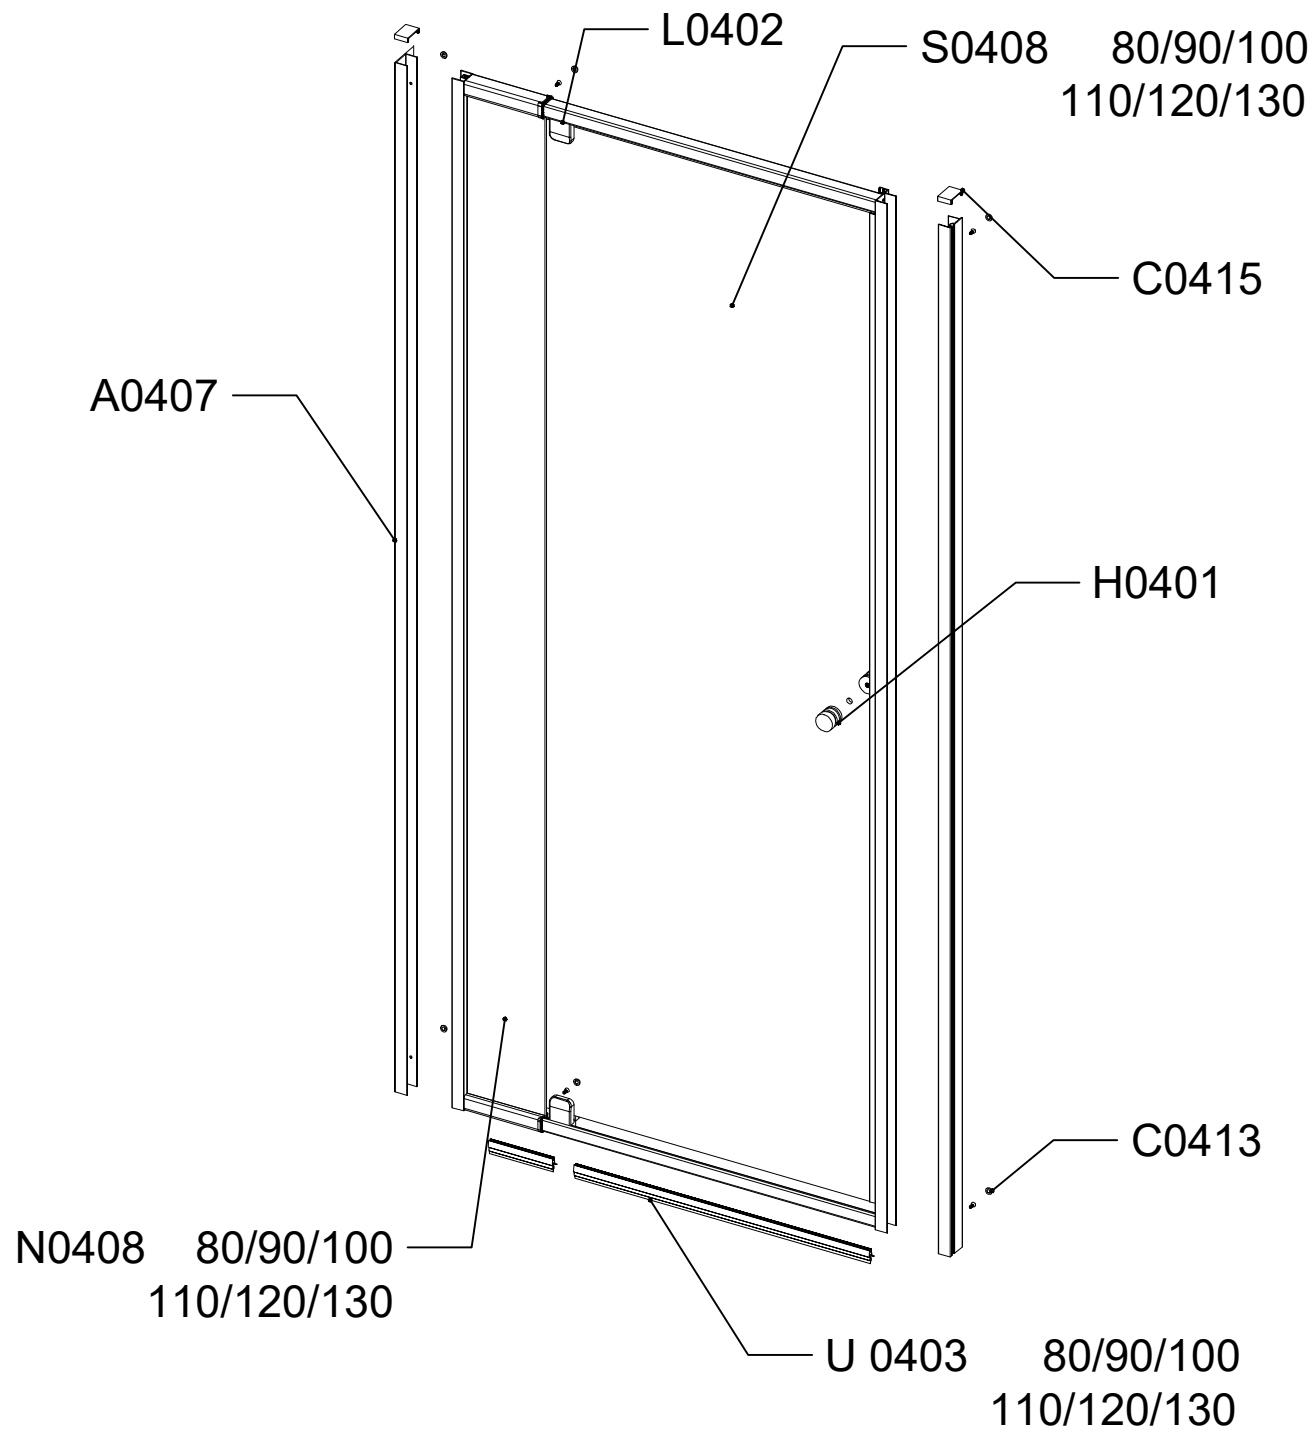

PA 02

Арт.	Фото	Описание	Шт.
S0408		Дверца	1
N0408		Стекло	1
A0407		Профиль	2
C0413		Заглушка	4
C0415		Заглушка профиля	2
H0401		Ручка	1
U0403		Уплотнитель нижний	1
L0402		Петля	2